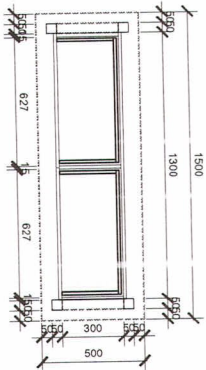

imagem "Parque da Guarilar" adesivada na parede, dimensão 3500x1972cm

espelho de MDF, cor branca, espessura 15mm, com 10cm de altura

gavetas de MDF, cor cinza, espessura 20mm, com puxador tipo cava em toda extensão, estrutura interna espessura 15mm, corredeira telescópica

VISTA FRONTAL  
ESCALA 1/25

MDF ripado espessura 15 mm aplicado no MDF 6mm cor amadeirada, dimensao 70,00x 310cm

fundo de MDF cinza, espessura 15mm, dimensao 140,00x 310cm espaçado da parede para alinhar com o MDF ripado das laterais

MOBILIÁRIO BALONISMO - REUNIÕES/ ADMINISTRATIVO: PAINEL MDF RIPADO E CINZA

08

AN B ENTE 04  
SALA MULTTUSO

06  
MÓDULOS COM GAVETAS

PLANTA BAIXA  
ESCALA 1/25

Mariana Bigarella  
Arquiteta e Urbanista  
CAU/RS A52535-7

tampo do móvel de MDF, cor amaderada,  
acabamento 50mm, dimensão 150x50cm

gavetas MDF, cor cinza, espessura 20mm,  
com puxador tipo cava em toda extensão na  
parte inferior; estrutura interna espessura  
15mm, corredilha telescópica