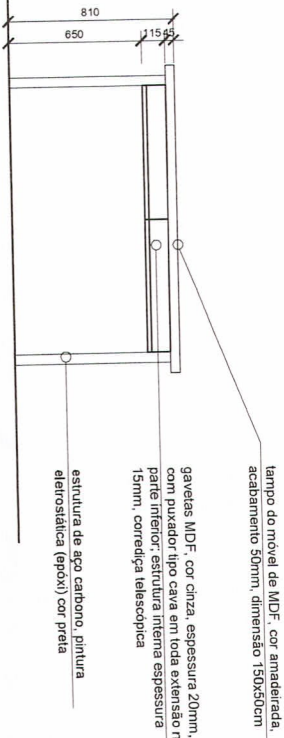

imagem "Parque da Guarilar" adesivada na parede, dimensão 3500x1972cm

espelho de MDF, cor branca, espessura 15mm, com 10cm de altura

gavetas de MDF, cor cinza, espessura 20mm, com puxador tipo cava em toda extensão, estrutura interna espessura 15mm, corredeira telescópica

MOBILIÁRIO BALONISMO - REUNIÕES/ ADMINISTRATIVO: PAINEL MDF RIPADO E CINZA

08

AN B ENTE 04  
SALA MULTTUSO

06  
MÓDULOS COM GAVETAS

PLANTA BAIXA  
ESCALA 1/25

Mariana Bigarella  
Arquiteta e Urbanista  
CAU/RS A52535-7