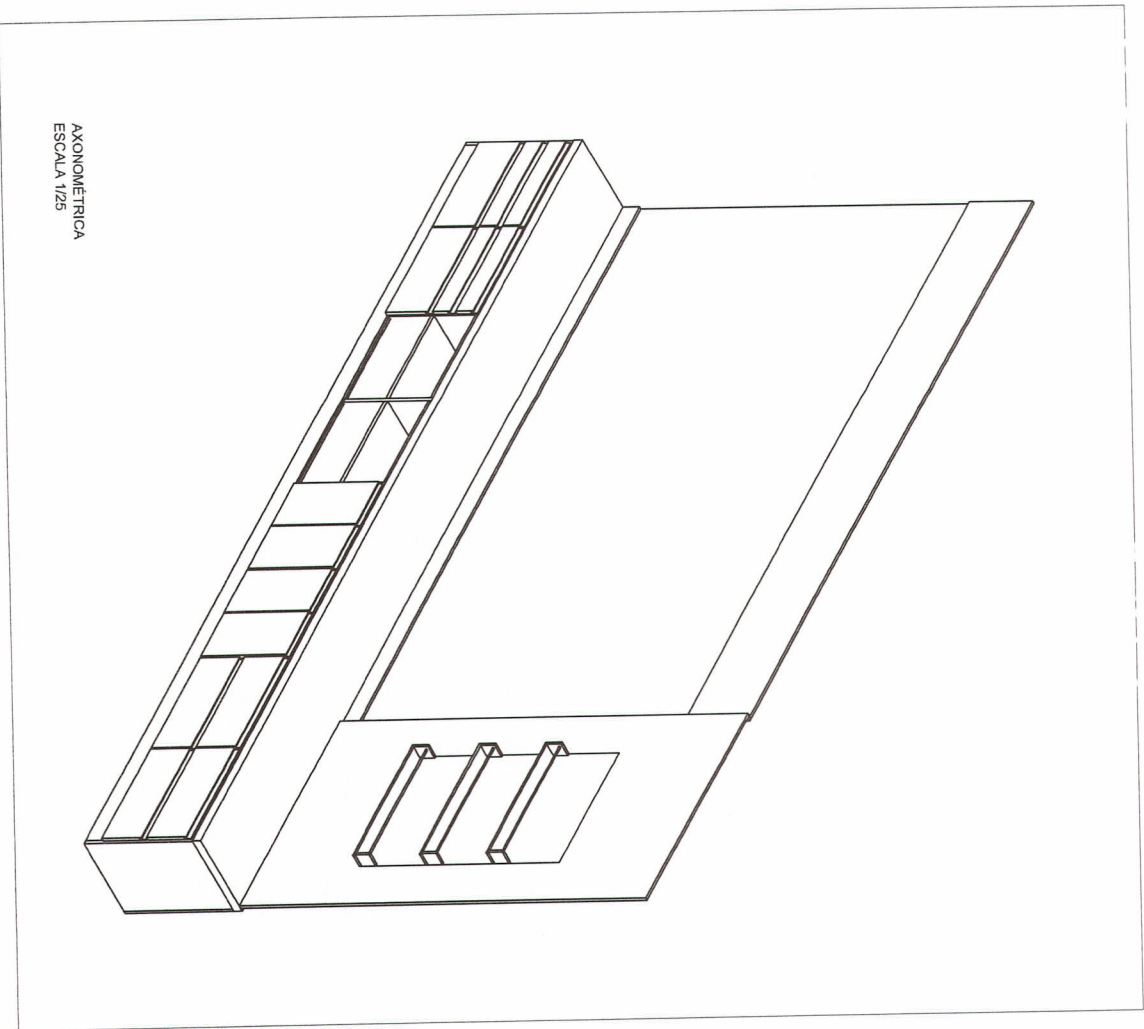

Mariana Bigarella
Arquiteta e Urbanista
CAU/RS A52533-7

MOBILIÁRIO BALONISMO - INFORMAÇÕES TURÍSTICAS: MÓVEL DE APOIO + PAINEL

06