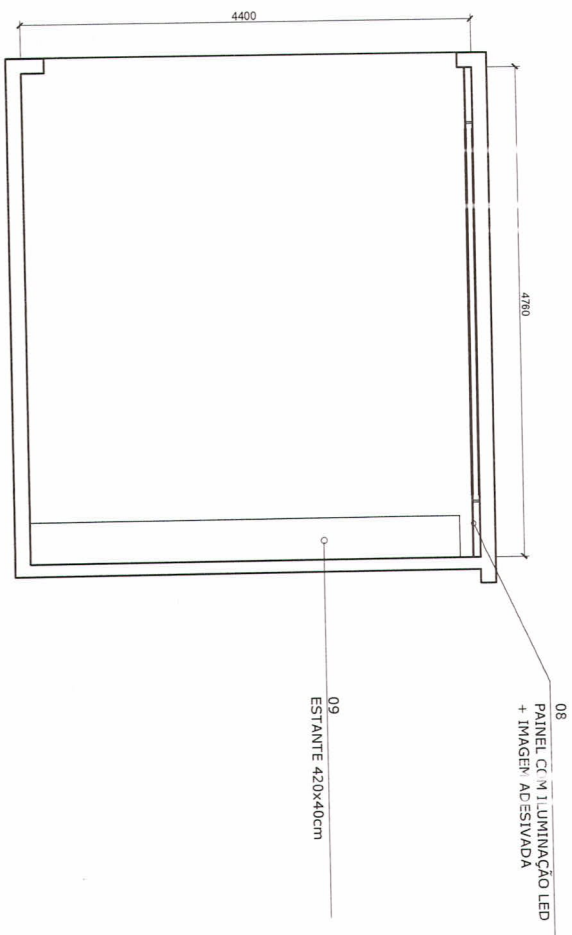

AMBIENTE 05
MEMORIAL DO BALONISMO

YB.
Mariana Bigarella
Arquiteta e Urbanista
CAU/RS A52536-7

MOBILIÁRIO BALONISMO - MEMORIAL DO BALONISMO