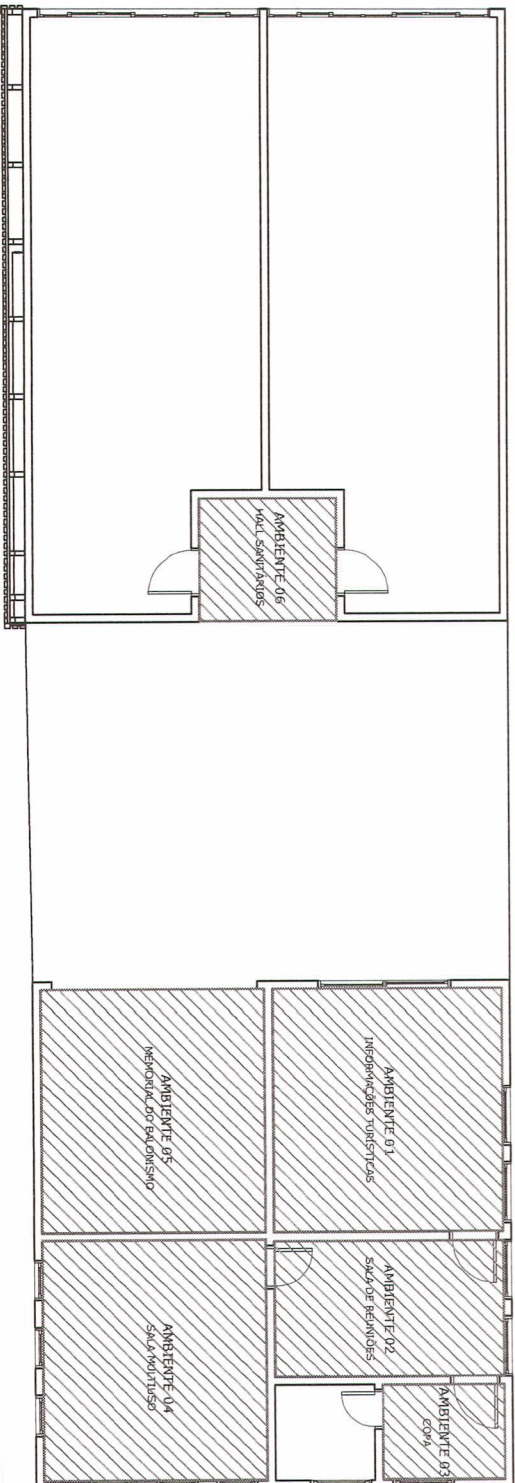

### AMBIENTES A SEREM MOBILIADOS

PLANTA BAIXA - BILHETERIA BALONISMO  
ESCALA 1/100

*VB.*  
Mariana Bigarella  
Arquiteta e Urbanista  
CAU/RS A52536-7

AMBIENTE 01  
INFORMAÇÕES TURÍSTICAS

PLANTA BAIXA  
ESCALA 1/50

*MB*  
Mariana Bigarella  
Arquiteta e Urbanista  
CAU/RS A52536-7

02  
PAINEL COM FUNDO DE ESPELHO

PLANTA BAIXA  
ESCALA 1/25

fundo de MDF, cor amadeirada, espessura 15mm, dimensão 254x32, 8cm

balões de MDF, quatro tons de cinza (do mais escuro ao mais claro), espessura 6mm, dimensão conforme o projeto

fundo espelho 6mm aplicado sobre MDF 6mm

fundo de MDF, cor amadeirada, espessura 15mm, dimensão 254x80cm (alinhado com espelho do móvel de apoio lateral)

VISTA FRONTAL  
ESCALA 1/25

*VB.*  
Mariana Bigarella  
Arquiteta e Urbanista  
CAU/RS A52536-7

imagem "Parque da Guarilar" adesivada na parede, dimensão 3500x1972cm

espelho de MDF, cor branca, espessura 15mm, com 10cm de altura

gavetas de MDF, cor cinza, espessura 20mm, com puxador tipo cava em toda extensão, estrutura interna espessura 15mm, corredeira telescópica