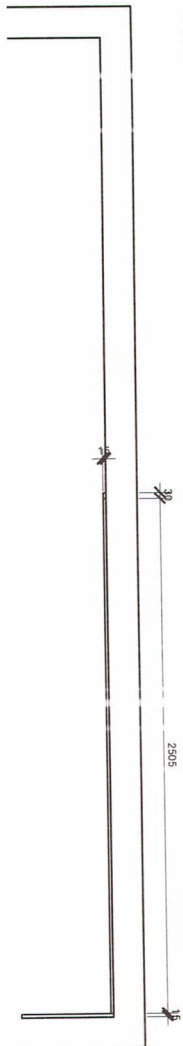

*MB*  
Mariana Bigarella  
Arquiteta e Urbanista  
CAU/RS A52536-7

02  
PAINEL COM FUNDO DE ESPELHO

PLANTA BAIXA  
ESCALA 1/25

fundo de MDF, cor amadeirada, espessura 15mm, dimensão 254x32, 8cm

balões de MDF, quatro tons de cinza (do mais escuro ao mais claro), espessura 6mm, dimensão conforme o projeto

fundo espelho 6mm aplicado sobre MDF 6mm

fundo de MDF, cor amadeirada, espessura 15mm, dimensão 254x80cm (alinhado com espelho do móvel de apoio lateral)

VISTA FRONTAL  
ESCALA 1/25

*VB.*  
Mariana Bigarella  
Arquiteta e Urbanista  
CAU/RS A52536-7

03  
MÓVEL DE APOIO+ FUNDO ADESIVADO+ PAINEL PANFLETAGEM

PLANTA BAIXA  
ESCALA 1/25

*YB*  
Mariana Bigarella  
Arquiteta e Urbanista  
CAURS A52538-7

VISTA FRONTAL  
ESCALA 1/25

fundo de MDF cor de branca, espessura 15mm, sobre a imagem adesivada até o tecto

imagem "Parque da Guarilar" adesivada na parede, dimensão 3500x1972cm

espelho de MDF, cor branca, espessura 15mm, com 10cm de altura

gavetas de MDF, cor cinza, espessura 20mm, com puxador tipo cava em toda extensão, estrutura interna espessura 15mm, corredeira telescópica