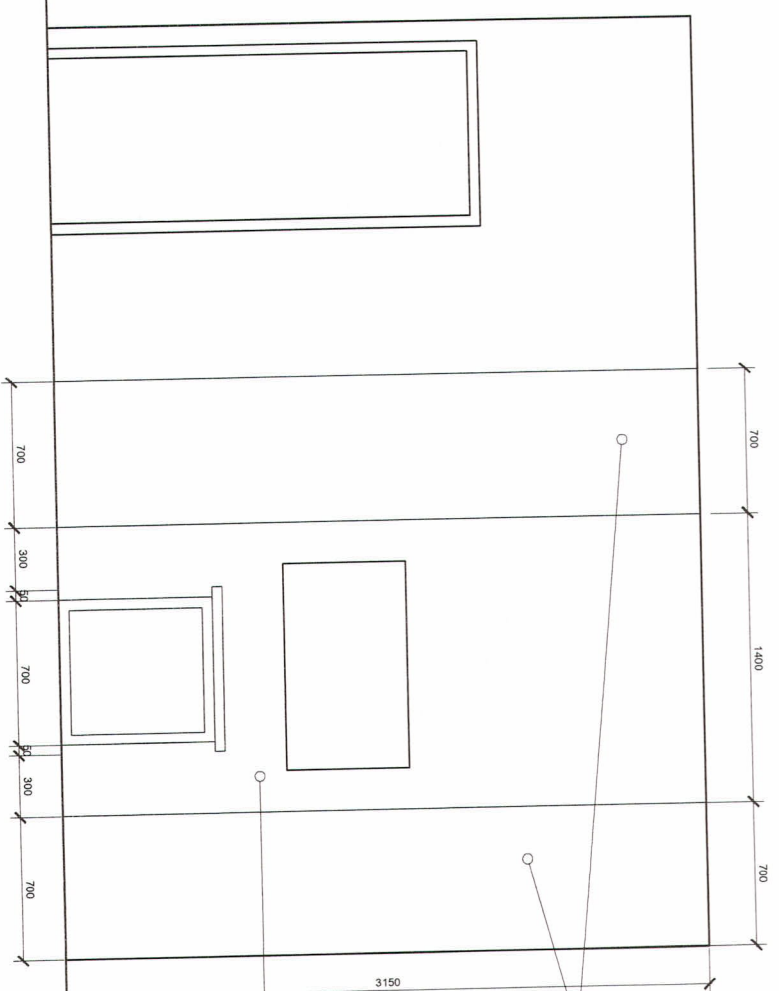

MB.
Mariana Bigarella
Arquiteta e Urbanista
CAU/RS A52535-7

VISTA FRONTAL
ESCALA 1/25