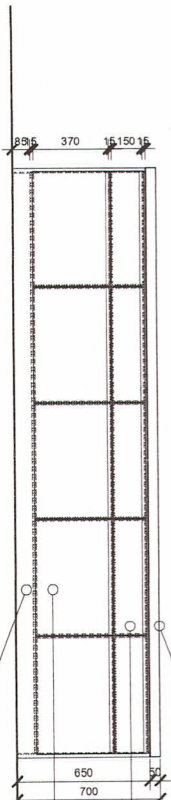

VISTA FRONTAL
ESCALA 1/25