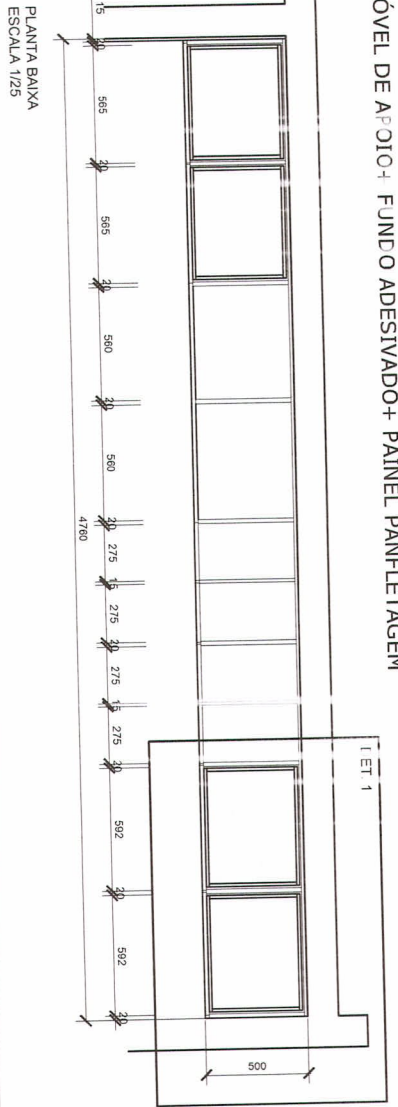

*MB*  
Mariana Bigarella  
Arquiteta e Urbanista  
CAU/RS A52536-7

02  
PAINEL COM FUNDO DE ESPELHO

PLANTA BAIXA  
ESCALA 1/25

fundo de MDF, cor amadeirada, espessura 15mm, dimensão 254x32, 8cm

balões de MDF, quatro tons de cinza (do mais escuro ao mais claro), espessura 6mm, dimensão conforme o projeto

fundo espelho 6mm aplicado sobre MDF 6mm

fundo de MDF, cor amadeirada, espessura 15mm, dimensão 254x80cm (alinhado com espelho do móvel de apoio lateral)

VISTA FRONTAL  
ESCALA 1/25

*VB.*  
Mariana Bigarella  
Arquiteta e Urbanista  
CAU/RS A52536-7

03  
MÓVEL DE APOIO+ FUNDO ADESIVADO+ PAINEL PANFLETAGEM

PLANTA BAIXA  
ESCALA 1/25

*YB*  
Mariana Bigarella  
Arquiteta e Urbanista  
CAURS A52538-7

VISTA FRONTAL  
ESCALA 1/25

fundo de MDF cor de branca, espessura 15mm, sobre a imagem adesivada até o tecto

imagem "Parque da Guarilar" adesivada na parede, dimensão 3500x1972cm

espelho de MDF, cor branca, espessura 15mm, com 10cm de altura

gavetas de MDF, cor cinza, espessura 20mm, com puxador tipo cava em toda extensão, estrutura interna espessura 15mm, corredeira telescópica