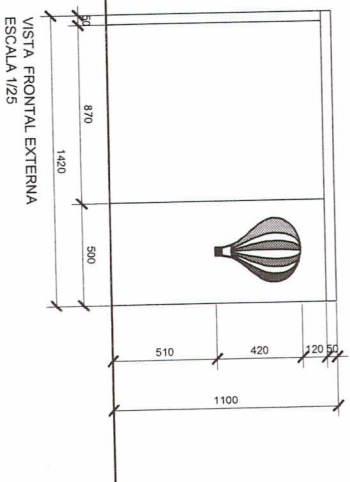

*MB*  
Mariana Bigarella  
Arquiteta e Urbanista  
CAU/RS A52536-7

02  
PAINEL COM FUNDO DE ESPELHO

PLANTA BAIXA  
ESCALA 1/25

fundo de MDF, cor amadeirada, espessura 15mm, dimensão 254x32, 8cm

balões de MDF, quatro tons de cinza (do mais escuro ao mais claro), espessura 6mm, dimensão conforme o projeto

fundo espelho 6mm aplicado sobre MDF 6mm

fundo de MDF, cor amadeirada, espessura 15mm, dimensão 254x80cm (alinhado com espelho do móvel de apoio lateral)

VISTA FRONTAL  
ESCALA 1/25

*VB.*  
Mariana Bigarella  
Arquiteta e Urbanista  
CAU/RS A52536-7

imagem "Parque da Guarilar" adesivada na parede, dimensão 3500x1972cm

espelho de MDF, cor branca, espessura 15mm, com 10cm de altura

gavetas de MDF, cor cinza, espessura 20mm, com puxador tipo cava em toda extensão, estrutura interna espessura 15mm, corredeira telescópica