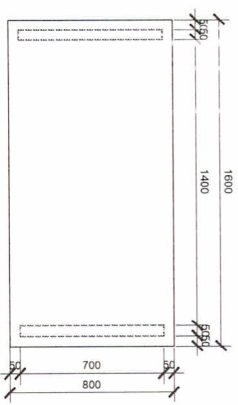

fundo espelho 6mm aplicado sobre MDF 6mm

fundo de MDF, cor amadeirada, espessura 15mm, dimensão 254x80cm (alinhado com espelho do móvel de apoio lateral)

VISTA FRONTAL  
ESCALA 1/25

*VB.*  
Mariana Bigarella  
Arquiteta e Urbanista  
CAU/RS A52536-7

imagem "Parque da Guarilar" adesivada na parede, dimensão 3500x1972cm

espelho de MDF, cor branca, espessura 15mm, com 10cm de altura

gavetas de MDF, cor cinza, espessura 20mm, com puxador tipo cava em toda extensão, estrutura interna espessura 15mm, corredeira telescópica

01  
MESA REUNIÕES

PLANTA BAIXA  
ESCALA 1/25

*M.B.*  
Mariana Bigarella  
Arquiteta e Urbanista  
CAU/RS A52535-7

VISTA LATERAL  
ESCALA 1/25

VISTA FRONTAL  
ESCALA 1/25

07

PLANTA EAIXA  
ESCALA 1/25

*MB.*  
Mariana Bigarella  
Arquiteta e Urbanista  
CAU/RS A52535-7

VISTA FRONTAL  
ESCALA 1/25

MDF ripado espessura 15 mm aplicado no MDF 6mm cor amadeirada, dimensao 70,00x 310cm

fundo de MDF cinza, espessura 15mm, dimensao 140,00x 310cm espaçado da parede para alinhar com o MDF ripado das laterais