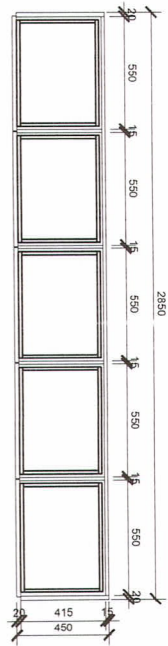

07
MÓVEL DE APOIO

PLANTA BAIXA
ESCALA 1/25