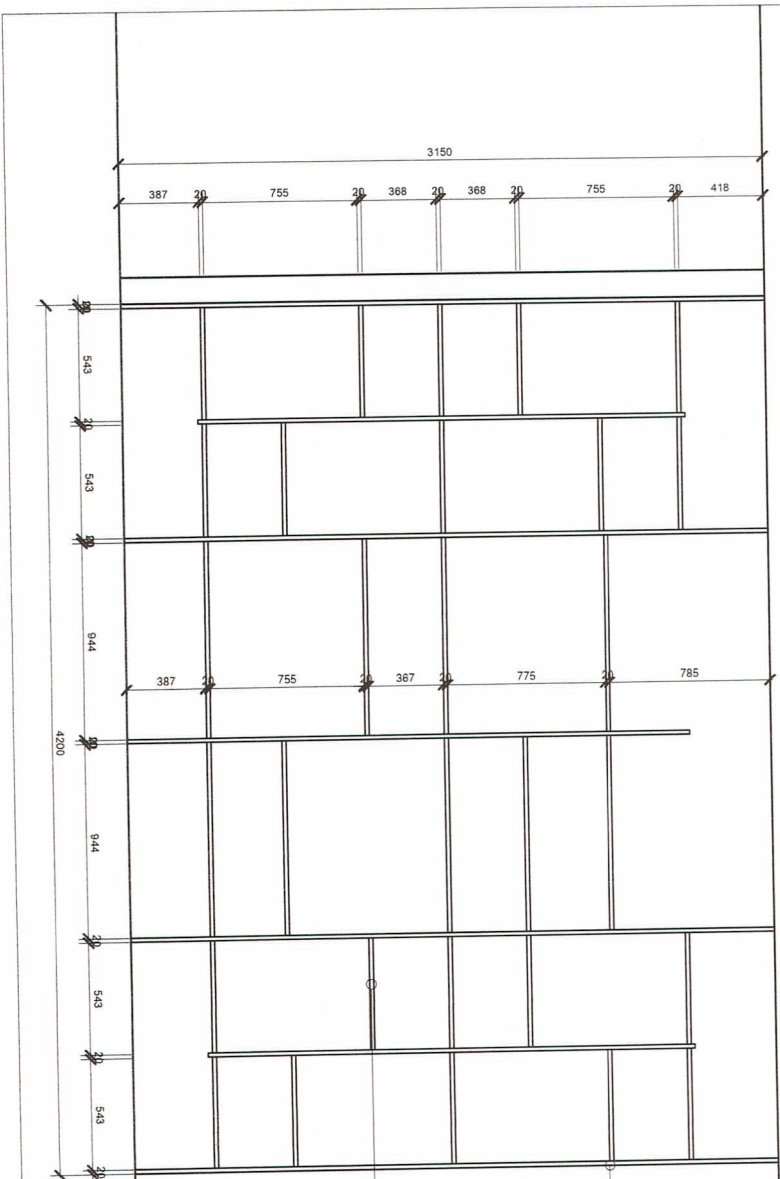

09
ESTANTE

estrutura metálica
pintura eletrostática preta

prateleira MDF cor cinza,
espessura 20mm

MB
Mariana Bigarella
Arquiteta e Urbanista
CAU/RS A52536-7