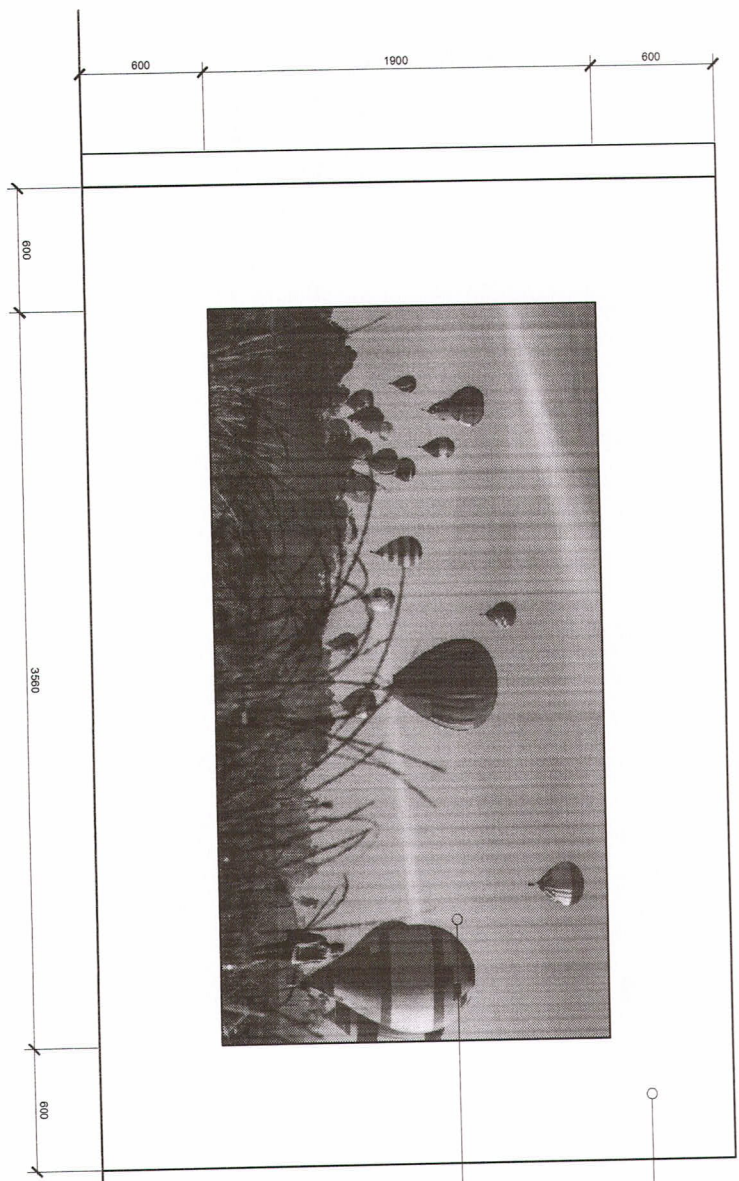

PLANTA BAIXA
ESCALA 1/25

VISTA FRONTAL
ESCALA 1/25

painel MDF, cor cinza, espessura 15mm;
afastada da parede com iluminação em fita LED
imagem "balões" adesivada na parede,
dimensão 356x190cm

M3
Mariana Bigarella
Arquiteta e Urbanista
CAU/RS A52536-7

MOBILIÁRIO BALONISMO - MEMORIAL DO BALONISMO: PAINEL COM ILUMINAÇÃO LED