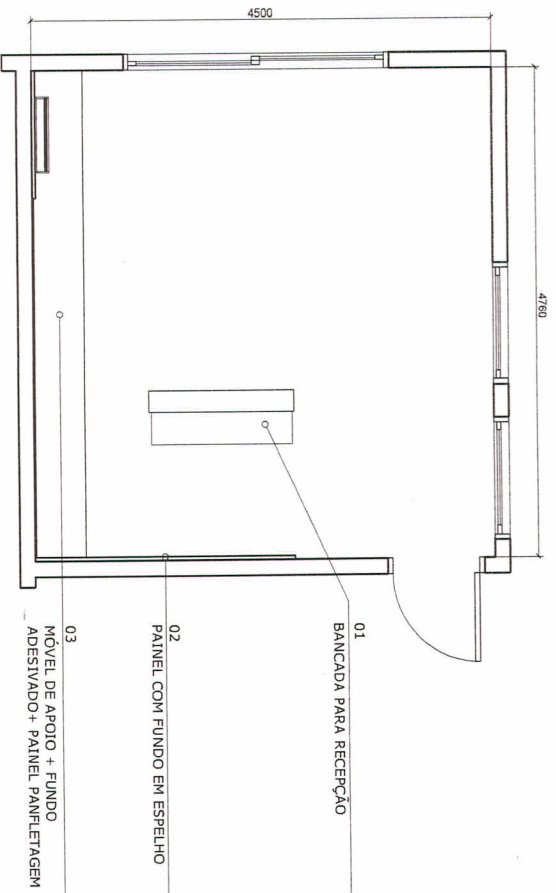

AMBIENTE 01
INFORMAÇÕES TURÍSTICAS

PLANTA BAIXA
ESCALA 1/50

MB
Mariana Bigarella
Arquiteta e Urbanista
CAU/RS A52536-7