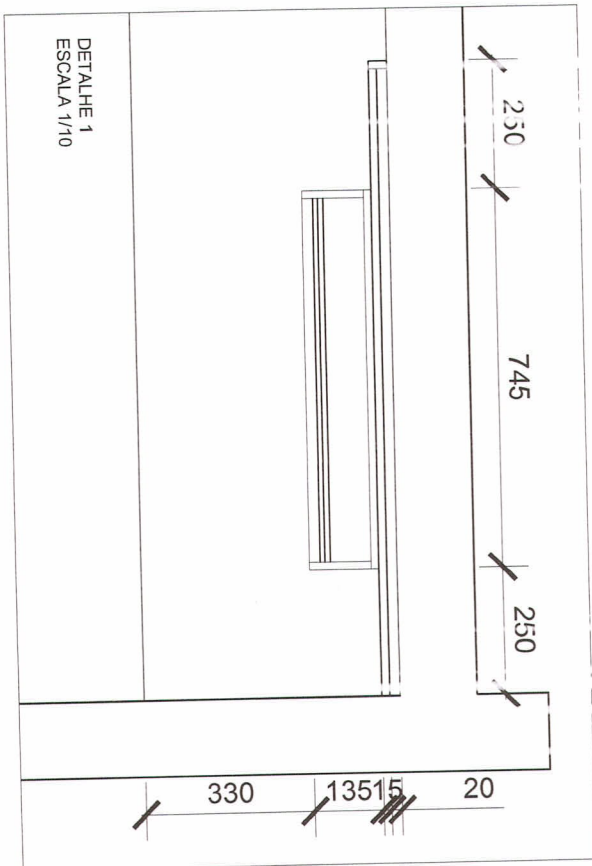

Mariana Bigarella
Arquiteta e Urbanista
CAU/RS A52533-7

MOBILIÁRIO BALONISMO - INFORMAÇÕES TURÍSTICAS: MÓVEL DE APOIO + PAINEL

06