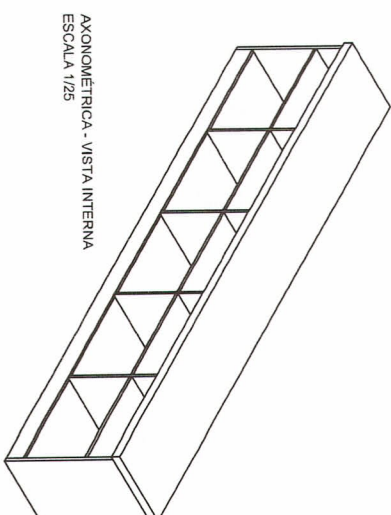

estrutura de aço carbono, pintura  
eletrolítica (epóxi) cor preta

MOBILIÁRIO BALONISMO - SALA MULTTUSO: MÓDULOS EM GAVETA

09

07  
MÓVEL DE APOIO

PLANTA BAIXA  
ESCALA 1/25

AXONOMETRICA  
ESCALA 1/25

VISTA FRONTAL  
ESCALA 1/25

AXONOMETRICA - VISTA INTERNA  
ESCALA 1/25

tampo do móvel de MDF, cor amadeirada, acabamento 50mm, dimensão 285x45cm

gavetas MDF, cor cinza, espessura 20mm, com puxador tipo cava em toda extensão; estrutura interna espessura 15mm, corredeira telescópica