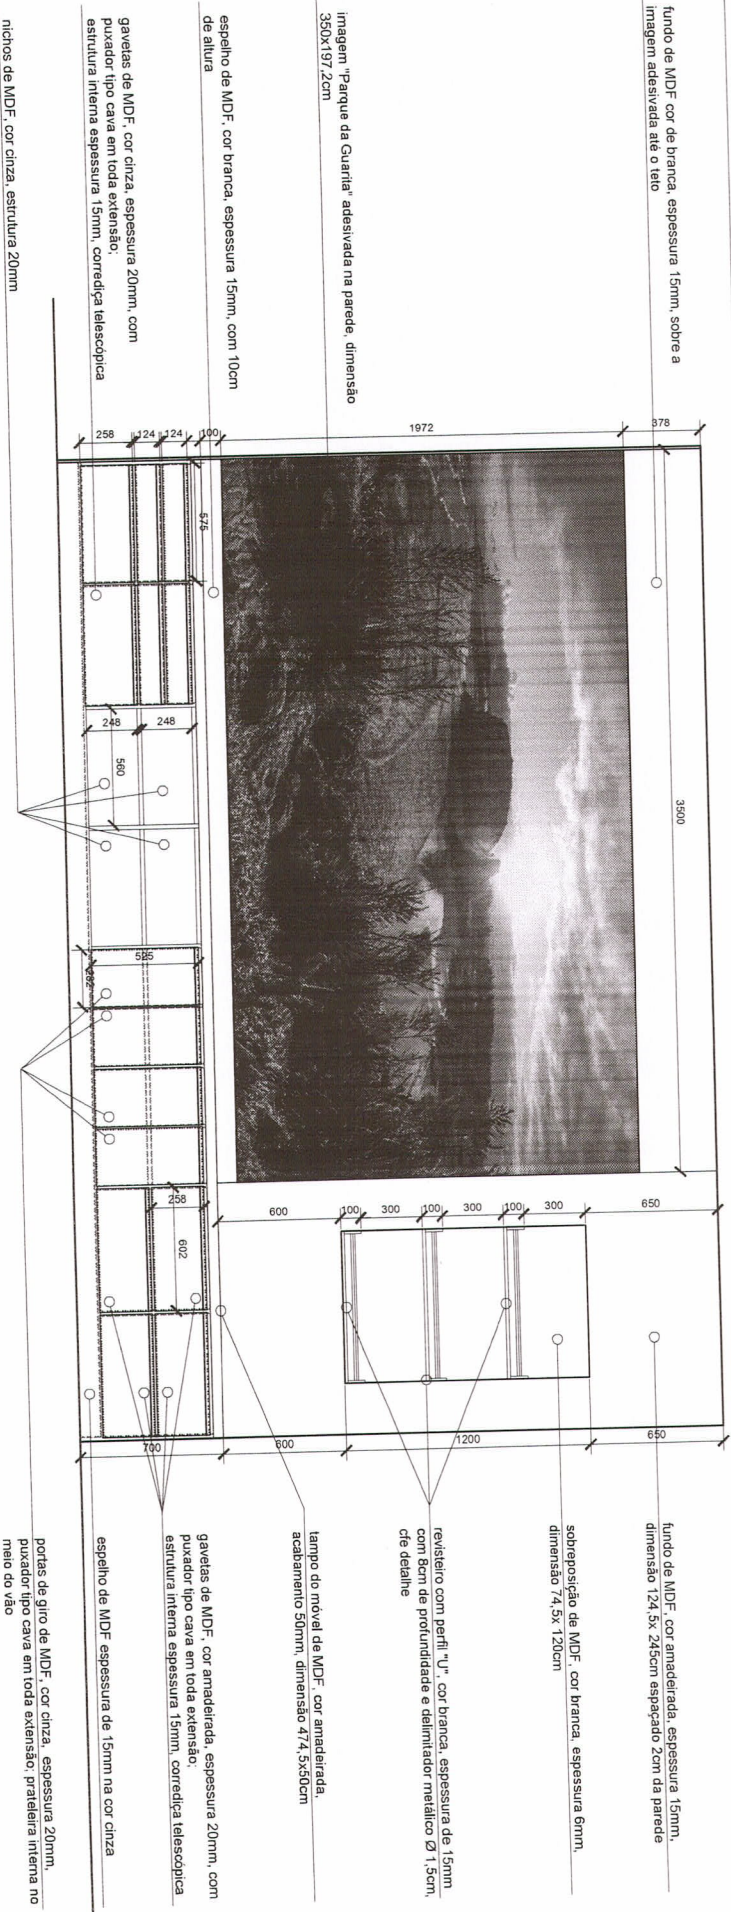

*MB*  
Mariana Bigarella  
Arquiteta e Urbanista  
CAU/RS A52536-7

02  
PAINEL COM FUNDO DE ESPELHO

PLANTA BAIXA  
ESCALA 1/25

fundo de MDF, cor amadeirada, espessura 15mm, dimensão 254x32, 8cm

balões de MDF, quatro tons de cinza (do mais escuro ao mais claro), espessura 6mm, dimensão conforme o projeto

fundo espelho 6mm aplicado sobre MDF 6mm

fundo de MDF, cor amadeirada, espessura 15mm, dimensão 254x80cm (alinhado com espelho do móvel de apoio lateral)

VISTA FRONTAL  
ESCALA 1/25

*VB.*  
Mariana Bigarella  
Arquiteta e Urbanista  
CAU/RS A52536-7

03  
MÓVEL DE APOIO+ FUNDO ADESIVADO+ PAINEL PANFLETAGEM

PLANTA BAIXA  
ESCALA 1/25

*YB*  
Mariana Bigarella  
Arquiteta e Urbanista  
CAURS A52538-7

VISTA FRONTAL  
ESCALA 1/25

fundo de MDF cor de branca, espessura 15mm, sobre a imagem adesivada até o tecto

imagem "Parque da Guarilar" adesivada na parede, dimensão 3500x1972cm

espelho de MDF, cor branca, espessura 15mm, com 10cm de altura

gavetas de MDF, cor cinza, espessura 20mm, com puxador tipo cava em toda extensão, estrutura interna espessura 15mm, corredeira telescópica