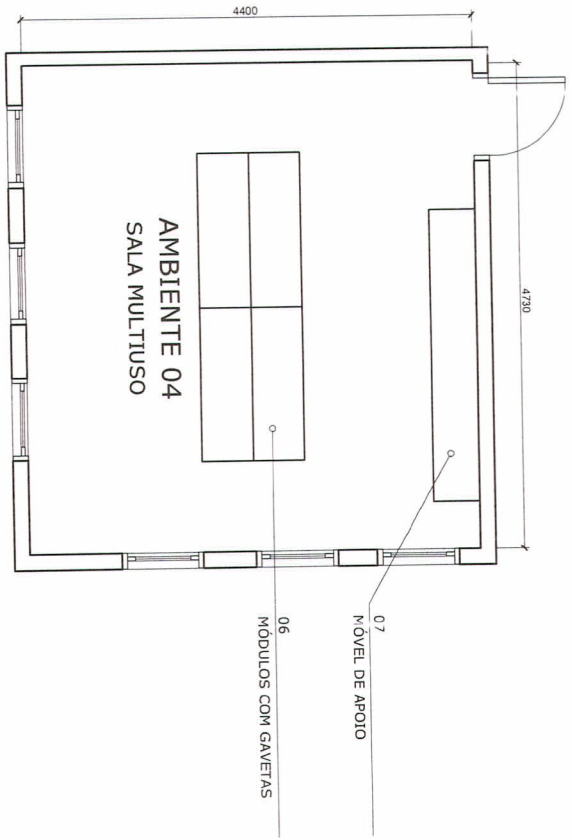

AN B ENTE 04
SALA MULTTUSO

06
MÓDULOS COM GAVETAS