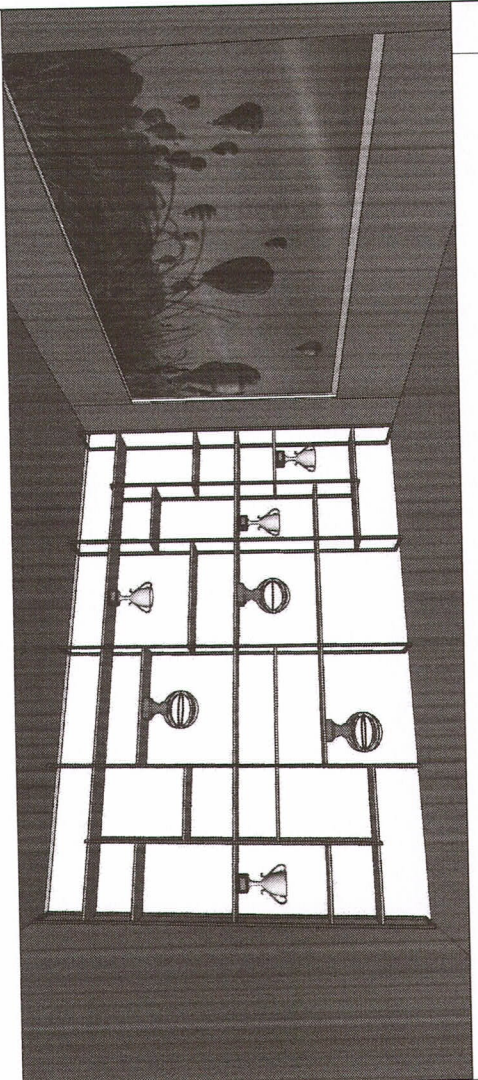

AMBIENTE 05
MEMORIAL DO BALONISMO

YB.
Mariana Bigarella
Arquiteta e Urbanista
CAU/RS A52536-7

MOBILIÁRIO BALONISMO - MEMORIAL DO BALONISMO