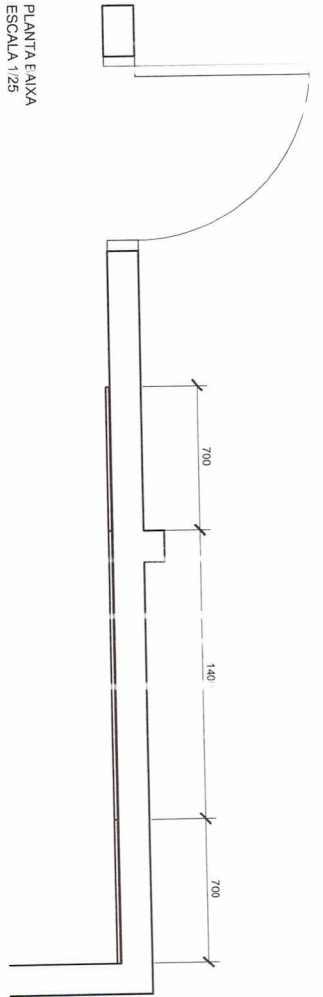

fundo espelho 6mm aplicado sobre MDF 6mm

fundo de MDF, cor amadeirada, espessura 15mm, dimensão 254x80cm (alinhado com espelho do móvel de apoio lateral)

VISTA FRONTAL  
ESCALA 1/25

*VB.*  
Mariana Bigarella  
Arquiteta e Urbanista  
CAU/RS A52536-7

imagem "Parque da Guarilar" adesivada na parede, dimensão 3500x1972cm

espelho de MDF, cor branca, espessura 15mm, com 10cm de altura

gavetas de MDF, cor cinza, espessura 20mm, com puxador tipo cava em toda extensão, estrutura interna espessura 15mm, corredeira telescópica

01  
MESA REUNIÕES

PLANTA BAIXA  
ESCALA 1/25

*M.B.*  
Mariana Bigarella  
Arquiteta e Urbanista  
CAU/RS A52535-7

VISTA LATERAL  
ESCALA 1/25

VISTA FRONTAL  
ESCALA 1/25

07

PLANTA EAIXA  
ESCALA 1/25

*MB.*  
Mariana Bigarella  
Arquiteta e Urbanista  
CAU/RS A52535-7

VISTA FRONTAL  
ESCALA 1/25

MDF ripado espessura 15 mm aplicado no MDF 6mm cor amadeirada, dimensao 70,00x 310cm

fundo de MDF cinza, espessura 15mm, dimensao 140,00x 310cm espaçado da parede para alinhar com o MDF ripado das laterais