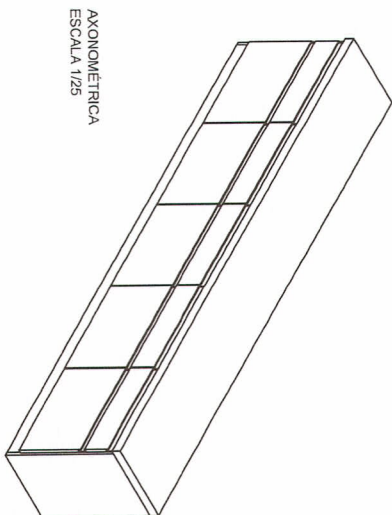

imagem "Parque da Guarilar" adesivada na parede, dimensão 3500x1972cm

espelho de MDF, cor branca, espessura 15mm, com 10cm de altura

gavetas de MDF, cor cinza, espessura 20mm, com puxador tipo cava em toda extensão, estrutura interna espessura 15mm, corredeira telescópica

tampo do móvel de MDF, cor amaderada,  
acabamento 50mm, dimensão 150x50cm

gavetas MDF, cor cinza, espessura 20mm,  
com puxador tipo cava em toda extensão na  
parte inferior; estrutura interna espessura  
15mm, corredilha telescópica

estrutura de aço carbono, pintura  
eletrolítica (epóxi) cor preta

MOBILIÁRIO BALONISMO - SALA MULTTUSO: MÓDULOS EM GAVETA

09

07  
MÓVEL DE APOIO

PLANTA BAIXA  
ESCALA 1/25

AXONOMETRICA  
ESCALA 1/25

VISTA FRONTAL  
ESCALA 1/25

AXONOMETRICA - VISTA INTERNA  
ESCALA 1/25

tampo do móvel de MDF, cor amadeirada, acabamento 50mm, dimensão 285x45cm

gavetas MDF, cor cinza, espessura 20mm, com puxador tipo cava em toda extensão; estrutura interna espessura 15mm, corredeira telescópica