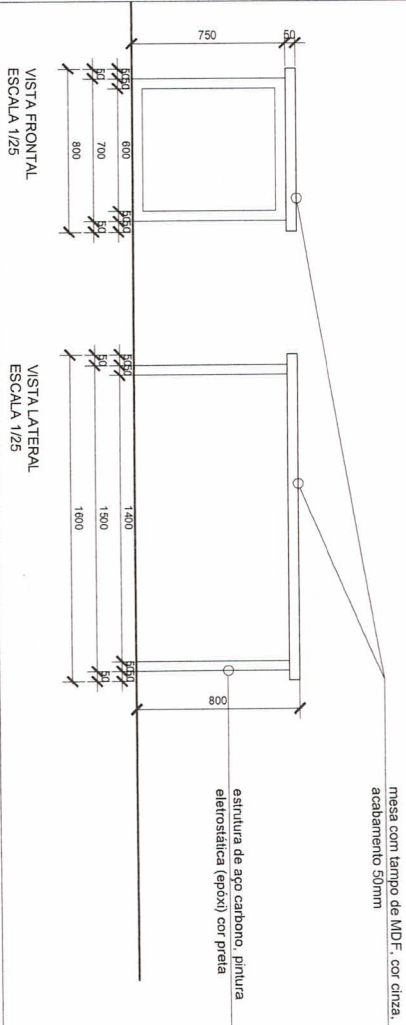

fundo espelho 6mm aplicado sobre MDF 6mm

fundo de MDF, cor amadeirada, espessura 15mm, dimensão 254x80cm (alinhado com espelho do móvel de apoio lateral)

VISTA FRONTAL  
ESCALA 1/25

*VB.*  
Mariana Bigarella  
Arquiteta e Urbanista  
CAU/RS A52536-7

imagem "Parque da Guarilar" adesivada na parede, dimensão 3500x1972cm

espelho de MDF, cor branca, espessura 15mm, com 10cm de altura

gavetas de MDF, cor cinza, espessura 20mm, com puxador tipo cava em toda extensão, estrutura interna espessura 15mm, corredeira telescópica

Mariana Bigarella  
Arquiteta e Urbanista  
CAU/RS A52533-7

MOBILIÁRIO BALONISMO - INFORMAÇÕES TURÍSTICAS: MÓVEL DE APOIO + PAINEL

06

AMBIENTE 02  
SALA DE REUNIÕES

MOBILIÁRIO BALONISMO - REUNIÕES/ ADMINISTRATIVO: MESA

01  
MESA REUNIÕES

PLANTA BAIXA  
ESCALA 1/25

*M.B.*  
Mariana Bigarella  
Arquiteta e Urbanista  
CAU/RS A52535-7

VISTA LATERAL  
ESCALA 1/25

VISTA FRONTAL  
ESCALA 1/25

07

PLANTA EAIXA  
ESCALA 1/25

*MB.*  
Mariana Bigarella  
Arquiteta e Urbanista  
CAU/RS A52535-7