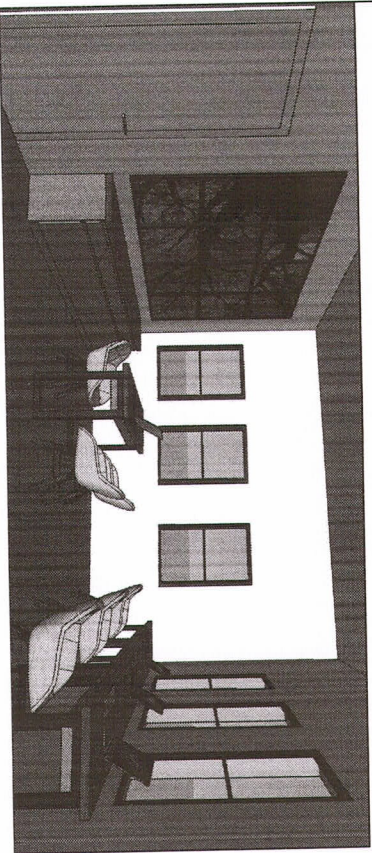

MOBILIÁRIO BALONISMO - SALA MULTTUSO: MÓDULOS EM GAVETA

09