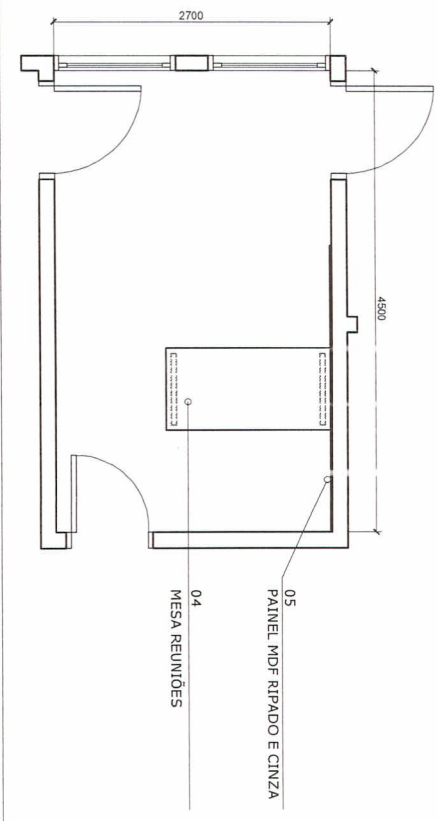

AMBIENTE 02
SALA DE REUNIÕES