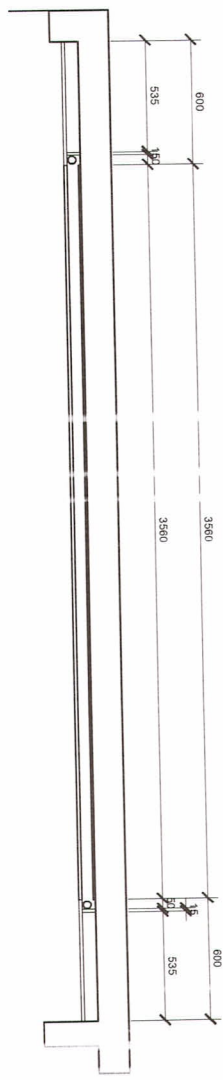

08
PAINEL COM ILUMINAÇÃO LED + IMAGEM / DESATIVADA

PLANTA BAIXA
ESCALA 1/25