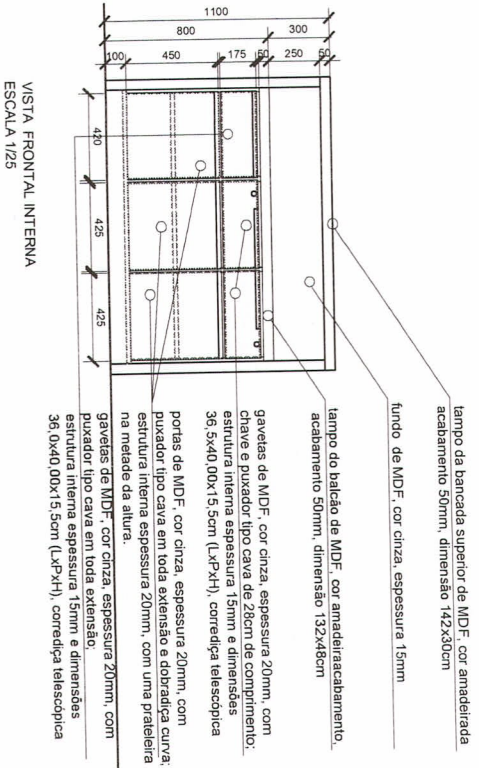

*MB*  
Mariana Bigarella  
Arquiteta e Urbanista  
CAU/RS A52536-7

02  
PAINEL COM FUNDO DE ESPELHO

PLANTA BAIXA  
ESCALA 1/25

fundo de MDF, cor amadeirada, espessura 15mm, dimensão 254x32, 8cm

balões de MDF, quatro tons de cinza (do mais escuro ao mais claro), espessura 6mm, dimensão conforme o projeto

fundo espelho 6mm aplicado sobre MDF 6mm

fundo de MDF, cor amadeirada, espessura 15mm, dimensão 254x80cm (alinhado com espelho do móvel de apoio lateral)

VISTA FRONTAL  
ESCALA 1/25

*VB.*  
Mariana Bigarella  
Arquiteta e Urbanista  
CAU/RS A52536-7

imagem "Parque da Guarilar" adesivada na parede, dimensão 3500x1972cm

espelho de MDF, cor branca, espessura 15mm, com 10cm de altura

gavetas de MDF, cor cinza, espessura 20mm, com puxador tipo cava em toda extensão, estrutura interna espessura 15mm, corredeira telescópica