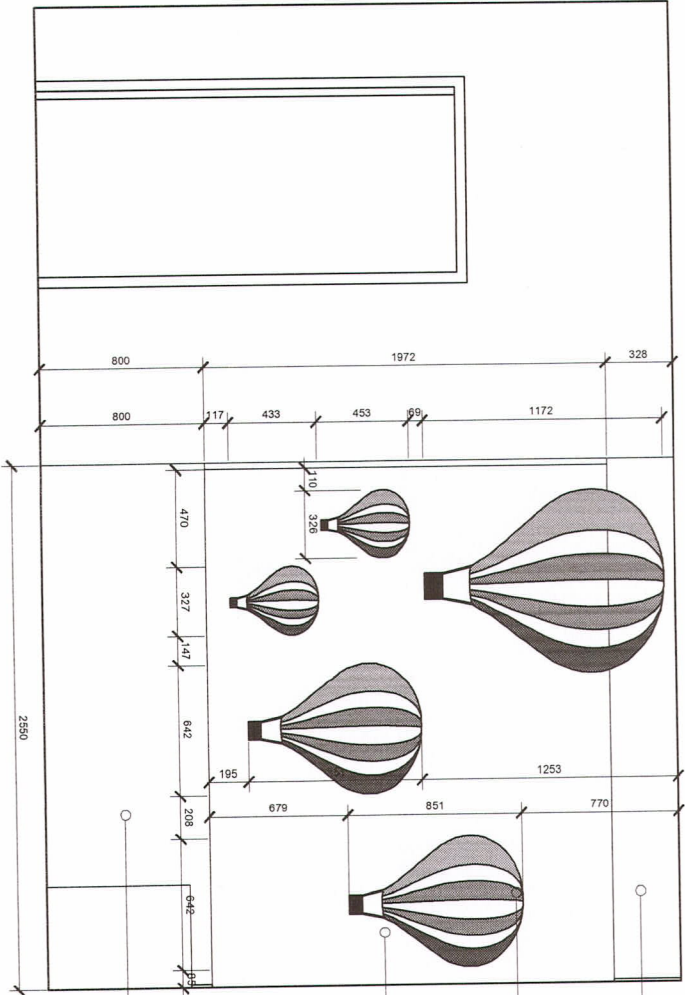

*MB*  
Mariana Bigarella  
Arquiteta e Urbanista  
CAU/RS A52536-7

02  
PAINEL COM FUNDO DE ESPELHO

PLANTA BAIXA  
ESCALA 1/25

fundo de MDF, cor amadeirada, espessura 15mm, dimensão 254x32, 8cm

balões de MDF, quatro tons de cinza (do mais escuro ao mais claro), espessura 6mm, dimensão conforme o projeto

fundo espelho 6mm aplicado sobre MDF 6mm

fundo de MDF, cor amadeirada, espessura 15mm, dimensão 254x80cm (alinhado com espelho do móvel de apoio lateral)

VISTA FRONTAL  
ESCALA 1/25

*VB.*  
Mariana Bigarella  
Arquiteta e Urbanista  
CAU/RS A52536-7

imagem "Parque da Guarilar" adesivada na parede, dimensão 3500x1972cm

espelho de MDF, cor branca, espessura 15mm, com 10cm de altura

gavetas de MDF, cor cinza, espessura 20mm, com puxador tipo cava em toda extensão, estrutura interna espessura 15mm, corredeira telescópica