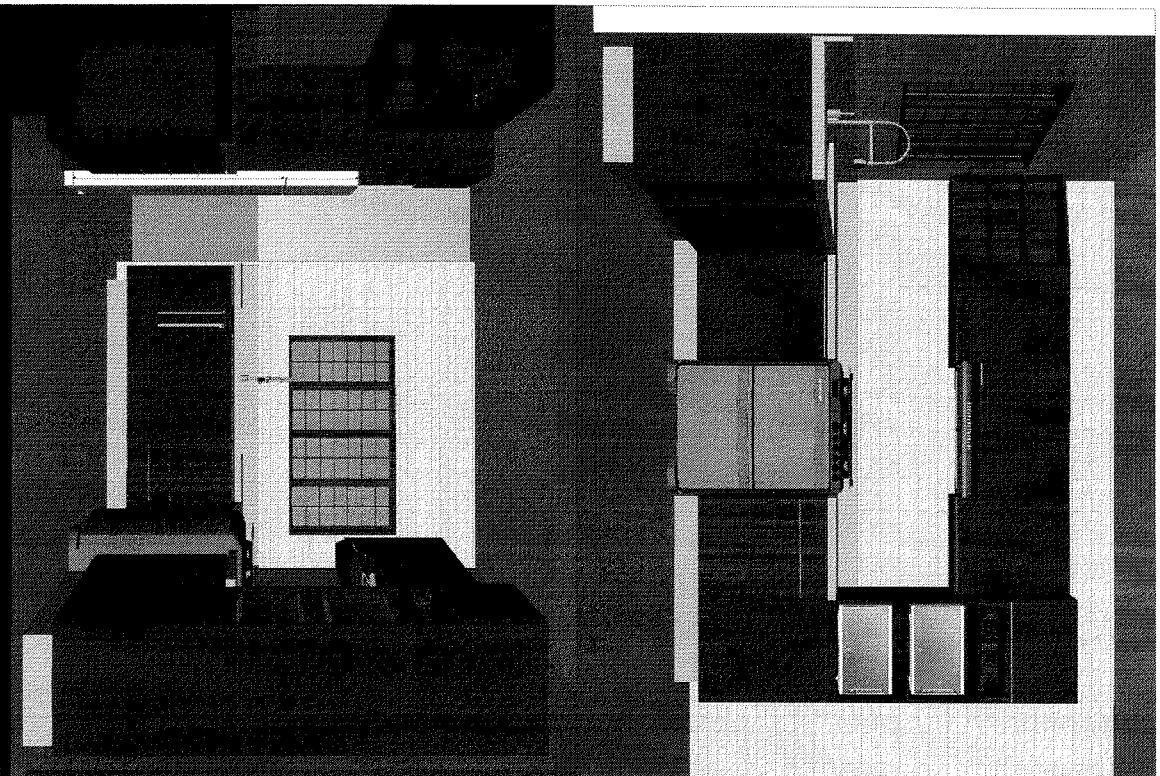

PROJETO COZINHA CBMRS TORRES

ENDERÇO:		RUA LEONARDO TRUDA - Nº 660 - CENTRO - TORRES RS	
DATA:	Janeiro/2022	ESCALA:	1/50
INTERIORES - COZINHA CBMRS		FRANCHA:	
PLANTA BAIXA		01/03	

ELEVAÇÃO VISTA 01

- ARMÁRIO AÉREO MDF 18mm AZUL SECRETO
- BANCADA EM GRANITO VERDE UBATUBA
- ESPELHO 12cm GRANITO VERDE UBATUBA
- GAVETAS MDF 18mm FREIJÓ ESCURO
- NICHO PANOS MDF 18mm FREIJÓ ESCURO
- PORTAS DE ABRIR MDF 18mm AZUL SECRETO
- RODAPÉ EM GRANITO VERDE UBATUBA

ELEVAÇÃO VISTA 03

- ARMÁRIO AÉREO MDF 18mm AZUL SECRETO
- NICHO MDF 18mm FREIJÓ ESCURO
- ESPELHO 12cm GRANITO VERDE UBATUBA
- BANCADA EM GRANITO VERDE UBATUBA
- BALÇÃO MDF 18mm AZUL SECRETO
- RODAPÉ EM GRANITO VERDE UBATUBA

PROJETO COZINHA CBMRS TORRES

ENDEREÇO: RUA LEONARDO TRUDA - Nº 660 - CENTRO - TORRES RS		TIPO: PROJETO DE INTERIORES	
DATA: Janeiro/2022	ESCALA: 1/50	ÁREA: 12.87 m ²	PRANCHAS: 02/03
INTERIORES - COZINHA CBMRS			
ELEVAÇÕES			

PROJETO COZINHA CBMRS TORRES

ENDEREÇO: RUA LEONARDO TRUDA - N° 660 - CENTRO - TORRES RS

DATA: Janeiro/2022

ESCALA: 1/50

TIPO: PROJETO DE INTERIORES

ÁREA: 12,87 m²

FRANCHA:

INTERIORES - COZINHA CBMRS