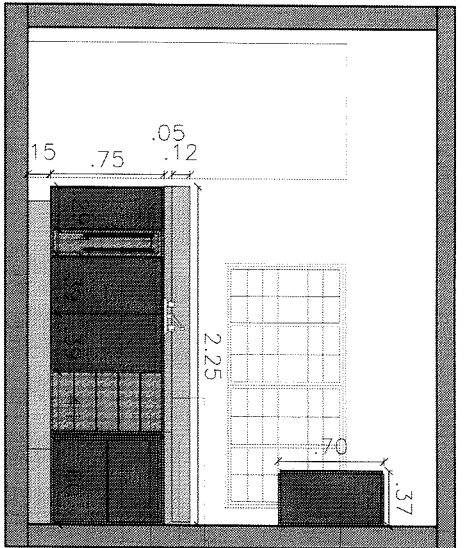

PROJETO COZINHA CBMRS TORRES

ENDERÇO:		RUA LEONARDO TRUDA - Nº 660 - CENTRO - TORRES RS	
DATA:	Janeiro/2022	ESCALA:	1/50
INTERIORES - COZINHA CBMRS		FRANCHA:	
PLANTA BAIXA		01/03	

ELEVAÇÃO VISTA 01

- ARMÁRIO AÉREO MDF 18mm AZUL SECRETO
- BANCADA EM GRANITO VERDE UBATUBA
- ESPELHO 12cm GRANITO VERDE UBATUBA
- GAVETAS MDF 18mm FREIJÓ ESCURO
- NICHO PANOS MDF 18mm FREIJÓ ESCURO
- PORTAS DE ABRIR MDF 18mm AZUL SECRETO
- RODAPÉ EM GRANITO VERDE UBATUBA

ELEVAÇÃO VISTA 03

- ARMÁRIO AÉREO MDF 18mm AZUL SECRETO
- NICHO MDF 18mm FREIJÓ ESCURO
- ESPELHO 12cm GRANITO VERDE UBATUBA
- BANCADA EM GRANITO VERDE UBATUBA
- BALÇÃO MDF 18mm AZUL SECRETO
- RODAPÉ EM GRANITO VERDE UBATUBA

PROJETO COZINHA CBMRS TORRES

ENDEREÇO: RUA LEONARDO TRUDA - Nº 660 - CENTRO - TORRES RS		TIPO: PROJETO DE INTERIORES	
DATA: Janeiro/2022	ESCALA: 1/50	ÁREA: 12.87 m ²	PRANCHAS: 02/03
INTERIORES - COZINHA CBMRS			
ELEVAÇÕES			

PROJETO COZINHA CBMRS TORRES

ENDEREÇO: RUA LEONARDO TRUDA - N° 660 - CENTRO - TORRES RS

DATA: Janeiro/2022

ESCALA: 1/50

TIPO: PROJETO DE INTERIORES

ÁREA: 12,87 m²

FRANCHA:

INTERIORES - COZINHA CBMRS