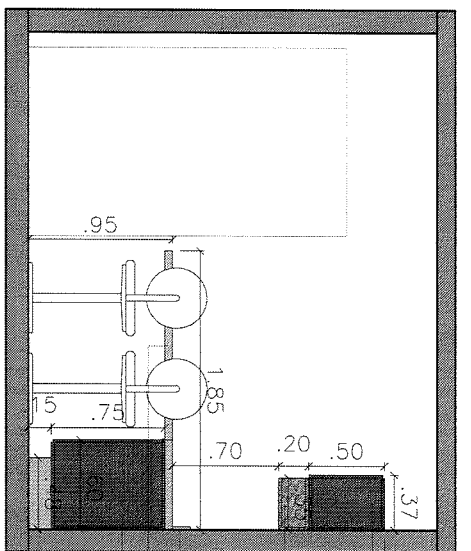

PROJETO COZINHA CBMRS TORRES

ENDERÇO:		RUA LEONARDO TRUDA - Nº 660 - CENTRO - TORRES RS	
DATA:	Janeiro/2022	ESCALA:	1/50
INTERIORES - COZINHA CBMRS		FRANCHA:	
PLANTA BAIXA		01/03	

ELEVAÇÃO VISTA 01

- ARMÁRIO AÉREO MDF 18mm AZUL SECRETO
- BANCADA EM GRANITO VERDE UBATUBA
- ESPELHO 12cm GRANITO VERDE UBATUBA
- GAVETAS MDF 18mm FREIJÓ ESCURO
- NICHO PANOS MDF 18mm FREIJÓ ESCURO
- PORTAS DE ABRIR MDF 18mm AZUL SECRETO
- RODAPÉ EM GRANITO VERDE UBATUBA

ELEVAÇÃO VISTA 03

- ARMÁRIO AÉREO MDF 18mm AZUL SECRETO
- NICHO MDF 18mm FREIJÓ ESCURO
- ESPELHO 12cm GRANITO VERDE UBATUBA
- BANCADA EM GRANITO VERDE UBATUBA
- BALÇÃO MDF 18mm AZUL SECRETO
- RODAPÉ EM GRANITO VERDE UBATUBA

PROJETO COZINHA CBMRS TORRES

ENDEREÇO: RUA LEONARDO TRUDA - Nº 660 - CENTRO - TORRES RS		TIPO: PROJETO DE INTERIORES	
DATA: Janeiro/2022	ESCALA: 1/50	ÁREA: 12.87 m ²	PRANCHAS: 02/03
INTERIORES - COZINHA CBMRS			
ELEVAÇÕES			

PROJETO COZINHA CBMRS TORRES

ENDEREÇO: RUA LEONARDO TRUDA - N° 660 - CENTRO - TORRES RS

DATA: Janeiro/2022

ESCALA: 1/50

TIPO: PROJETO DE INTERIORES

ÁREA: 12,87 m²

FRANCHA:

INTERIORES - COZINHA CBMRS