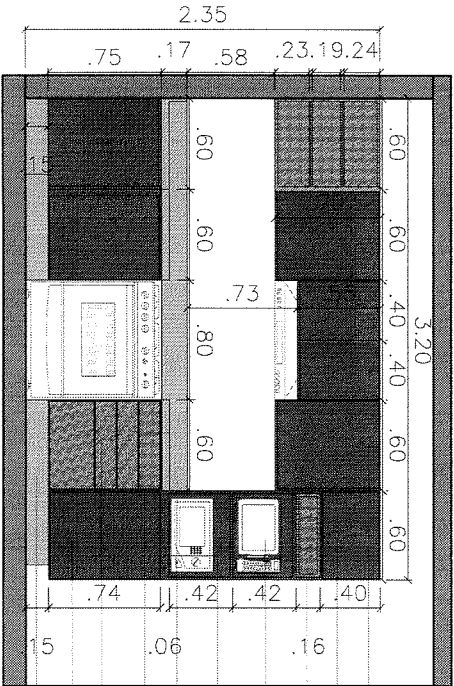

PROJETO COZINHA CBMRS TORRES

ENDERÇO:		RUA LEONARDO TRUDA - Nº 660 - CENTRO - TORRES RS	
DATA:	Janeiro/2022	ESCALA:	1/50
INTERIORES - COZINHA CBMRS		FRANCHA:	
PLANTA BAIXA		01/03	

ELEVAÇÃO VISTA 01

- ARMÁRIO AÉREO MDF 18mm AZUL SECRETO
- BANCADA EM GRANITO VERDE UBATUBA
- ESPELHO 12cm GRANITO VERDE UBATUBA
- GAVETAS MDF 18mm FREIJÓ ESCURO
- NICHO PANOS MDF 18mm FREIJÓ ESCURO
- PORTAS DE ABRIR MDF 18mm AZUL SECRETO
- RODAPÉ EM GRANITO VERDE UBATUBA

ELEVAÇÃO VISTA 03

- ARMÁRIO AÉREO MDF 18mm AZUL SECRETO
- NICHO MDF 18mm FREIJÓ ESCURO
- ESPELHO 12cm GRANITO VERDE UBATUBA
- BANCADA EM GRANITO VERDE UBATUBA
- BALÇÃO MDF 18mm AZUL SECRETO
- RODAPÉ EM GRANITO VERDE UBATUBA

PROJETO COZINHA CBMRS TORRES

ENDEREÇO: RUA LEONARDO TRUDA - Nº 660 - CENTRO - TORRES RS		TIPO: PROJETO DE INTERIORES	
DATA: Janeiro/2022	ESCALA: 1/50	ÁREA: 12.87 m ²	PRANCHAS: 02/03
INTERIORES - COZINHA CBMRS			
ELEVAÇÕES			

PROJETO COZINHA CBMRS TORRES

ENDEREÇO: RUA LEONARDO TRUDA - N° 660 - CENTRO - TORRES RS

DATA: Janeiro/2022

ESCALA: 1/50

TIPO: PROJETO DE INTERIORES

ÁREA: 12,87 m²

FRANCHA:

INTERIORES - COZINHA CBMRS