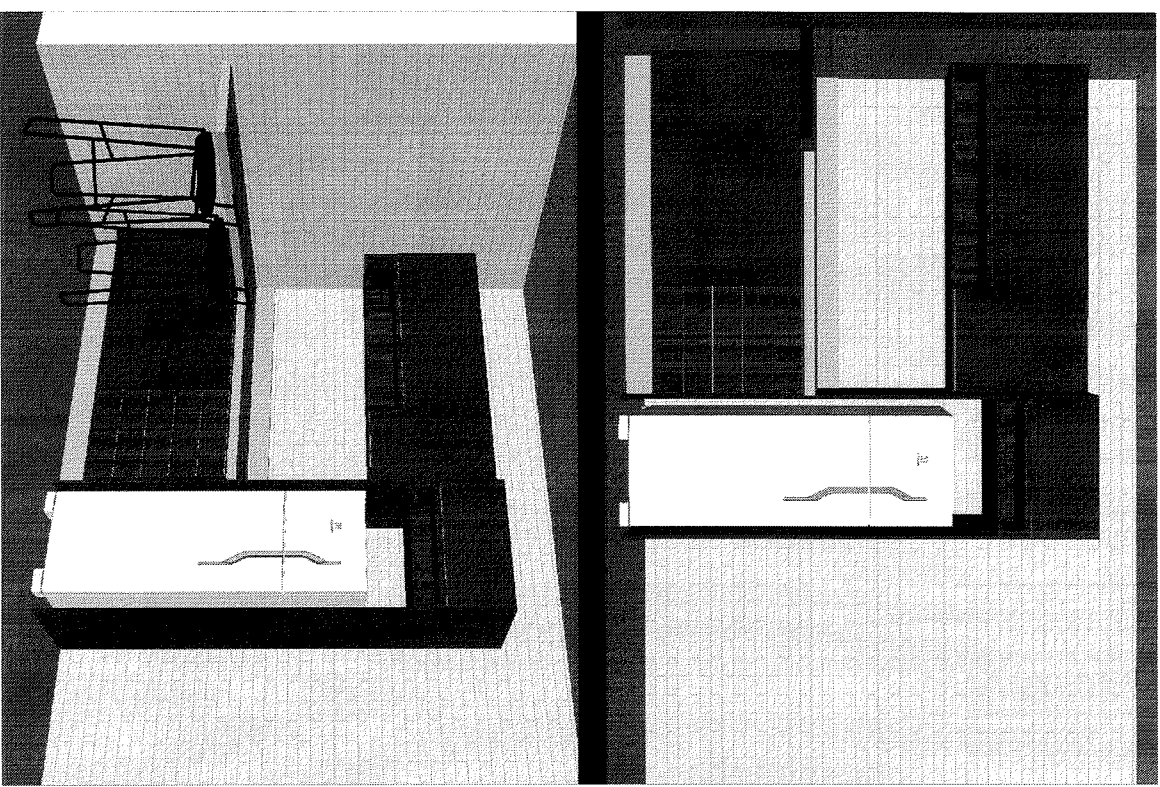

PROJETO COZINHA CBMRS TORRES

ENDERÇO:		RUA LEONARDO TRUDA - Nº 660 - CENTRO - TORRES RS	
DATA:	Janeiro/2022	ESCALA:	1/50
INTERIORES - COZINHA CBMRS		FRANCHA:	
PLANTA BAIXA		01/03	

ELEVAÇÃO VISTA 01

- ARMÁRIO AÉREO MDF 18mm AZUL SECRETO
- BANCADA EM GRANITO VERDE UBATUBA
- ESPELHO 12cm GRANITO VERDE UBATUBA
- GAVETAS MDF 18mm FREIJÓ ESCURO
- NICHO PANOS MDF 18mm FREIJÓ ESCURO
- PORTAS DE ABRIR MDF 18mm AZUL SECRETO
- RODAPÉ EM GRANITO VERDE UBATUBA

ELEVAÇÃO VISTA 03

- ARMÁRIO AÉREO MDF 18mm AZUL SECRETO
- NICHO MDF 18mm FREIJÓ ESCURO
- ESPELHO 12cm GRANITO VERDE UBATUBA
- BANCADA EM GRANITO VERDE UBATUBA
- BALÇÃO MDF 18mm AZUL SECRETO
- RODAPÉ EM GRANITO VERDE UBATUBA

ELEVAÇÃO VISTA 02

- ARMÁRIO AÉREO MDF 18mm AZUL SECRETO
- TORRE ELETRO MDF 18mm AZUL SECRETO
- NICHO MDF 18 mm FREIJÓ ESCURO
- NICHO ELETRO MDF 18 mm AZUL SECRETO
- NICHO ELETRO MDF 18 mm AZUL SECRETO
- ESPELHO 12cm GRANITO VERDE UBATUBA
- BANCADA EM GRANITO VERDE UBATUBA
- GAVETAS MDF 18 mm FREIJÓ ESCURO
- PORTAS DE ABRIR MDF 18mm AZUL SECRETO
- RODAPÉ EM GRANITO VERDE UBATUBA

PROJETO COZINHA CBMRS TORRES

ENDEREÇO: RUA LEONARDO TRUDA - Nº 660 - CENTRO - TORRES RS		TIPO: PROJETO DE INTERIORES	
DATA: Janeiro/2022	ESCALA: 1/50	ÁREA: 12.87 m ²	PRANCHAS: 02/03
INTERIORES - COZINHA CBMRS			
ELEVAÇÕES			